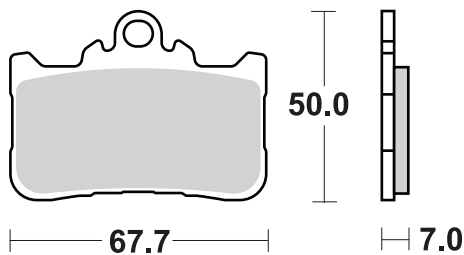

Available compounds

SBS 239 MS